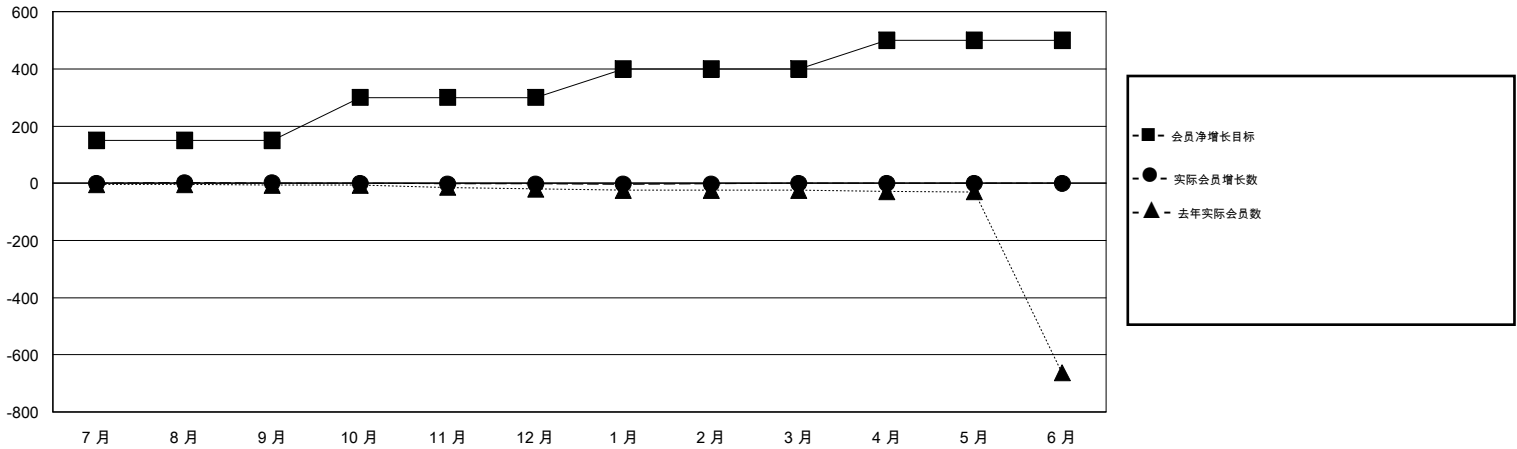

MONTHLY MEMBERSHIP PROGRESS REPORT

District 386

Results as of: 2/29/2020

GMT:

地点 CHINA

GMT宪章区

分会			
成果 2019-2020			
季	新分会目标	新会	会员流失的分会
7月/8月/9月	0	0	7
10月/11月/12月	10	0	0
1月/2月/3月	10	0	0
4月/5月/6月	0	0	0

位会员@每位须缴			
成果 2019-2020			
季	会员净增长目标	实际会员增长数	实际退会会员 (包括转会)
7月/8月/9月	150	29	18
10月/11月/12月	150	6	7
1月/2月/3月	100	1	1
4月/5月/6月	100	0	0

目标与实际新会累积

目标和实际会员累积

已取消的分会: 7	15 CLUBS OF 151 增添1位或以上的新会员	性别分布
放弃的会员	点击这里取得累计会员数据	男 2,234 (56.66%)
过世 1		女 1,709 (43.34%)
分会已取消 1		总计家庭单位会员数 277
其他 24		支付减半会费的家庭会员 140
总计 26		