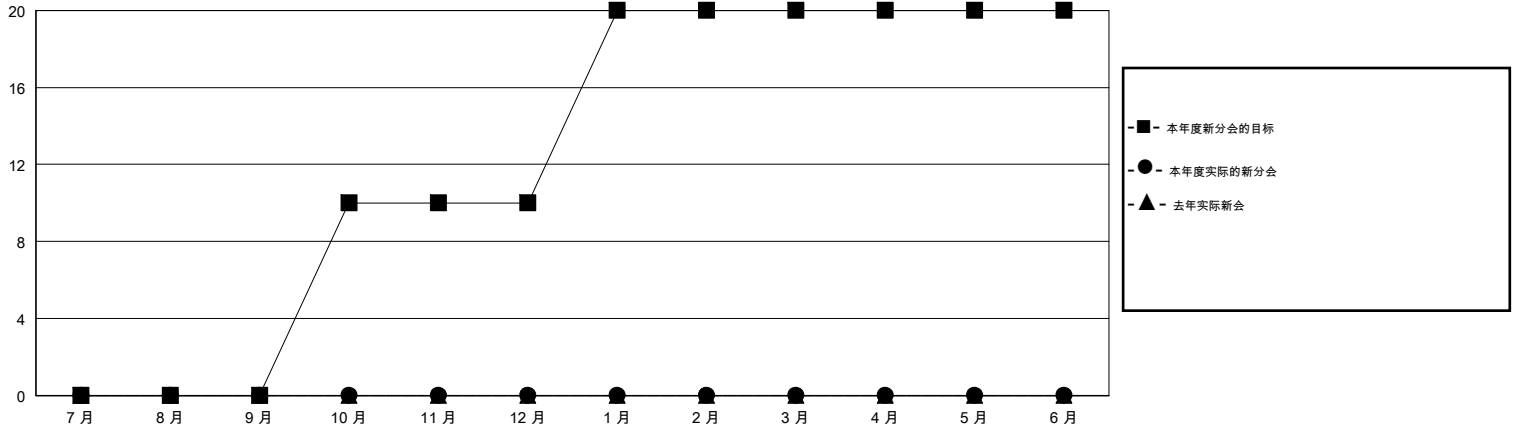

MONTHLY MEMBERSHIP PROGRESS REPORT

District 386

Results as of: 2/29/2020

GMT:

地点 CHINA

GMT宪章区

分会			
成果 2019-2020			
季	新分会目标	新会	会员流失的分会
7月/8月/9月	0	0	7
10月/11月/12月	10	0	0
1月/2月/3月	10	0	0
4月/5月/6月	0	0	0

位会员@每位须缴			
成果 2019-2020			
季	会员净增长目标	实际会员增长数	实际退会会员 (包括转会)
7月/8月/9月	150	29	18
10月/11月/12月	150	6	7
1月/2月/3月	100	1	1
4月/5月/6月	100	0	0

目标与实际新会累积

目标和实际会员累积

已取消的分会: 7	15 CLUBS OF 151 增添1位或以上的新会员	性别分布
放弃的会员	点击这里取得累计会员数据	男 2,234 (56.66%)
过世 1		女 1,709 (43.34%)
分会已取消 1		总计家庭单位会员数 277
其他 24		支付减半会费的家庭会员 140
总计 26		